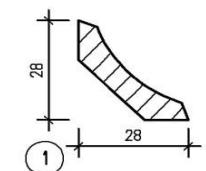

## Massivholz-Sockelleisten

Profil	Maße mm	pure geölt / lackiert							weiß Lack €	Streichf. roh €	roh €
		Eiche	Buche	Kiefer	Lärche	Ahorn	Fichte	Meranti			
		€	€	€	€	€	€	€			
 Fußleiste 10 abgerundet R5	20 x 100	x	x	~~~	~~~	~~~	~~~	~~~	x	x	x
	20 x 80	x	x	~~~	~~~	~~~	~~~	~~~	x	x	x
	20 x 60	x	x	~~~	x	x	~~~	x	x	x	x
	16 x 40	x	~~~	~~~	~~~	~~~	~~~	~~~	x	~~~	x
	13 x 80	x	x	~~~	~~~	~~~	~~~	~~~	x	x	x
	13 x 60	x	x	x	~~~	x	~~~	x	x	x	x
	10 x 30	x	~~~	~~~	~~~	~~~	~~~	~~~	x	~~~	x
 Fußleiste 20 scharfkantig 1mm	20 x 50	x	~~~	~~~	~~~	~~~	~~~	~~~	x	~~~	x
	16 x 60	x	~~~	~~~	~~~	~~~	~~~	~~~	x	~~~	x
	16 x 40	x	~~~	~~~	~~~	~~~	~~~	~~~	x	~~~	x
 Berlinerprofil 30	20 x 100	x	~~~	~~~	~~~	~~~	~~~	~~~	x	x	x
	20 x 80	x	~~~	~~~	~~~	~~~	~~~	~~~	x	x	x
 Sockelleiste 40	29 x 60	x	x	x	~~~	x	x	~~~	~	x	x
 Sockelleiste 50	27 x 43	x	~~~	~~~	x	~~~	~~~	~~~	~	x	x
 Hohlkehlleisten	28 x 28	x	x	x	x	x	x	x	x	x	x
 Viertelstab	14 x 14	x	x	x	x	x	~~~	x	x	x	x
 Heizrohrabdeck- leiste	Typ F 40 x 100	~~~	~~~	~~~	~~~	~~~	x	~~~	~~~	~~~	~~~
	30 x 80	x	x	~~~	~~~	~~~	x	~~~	x	x	x
	Typ E 30 x 80	x	x	x	~~~	~~~	~~~	~~~	x	x	x

## Sockelleisten / Skizzen

Fußleiste 10 - abgerundet R=5mm

Fußleiste 20 - scharfkantig 1mm

Berlinerprofil 30

Sockelleiste 40

Sockelleiste 50

Hohlkehlleiste

Viertelstab