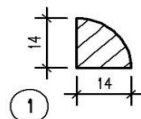

## Massivholz-Sockelleisten

Profil	Maße mm	pure geölt / lackiert							weiß Lack €	Streichf. roh €	roh €
		Eiche	Buche	Kiefer	Lärche	Ahorn	Fichte	Meranti			
		€	€	€	€	€	€	€			
 Fußleiste 10 abgerundet R5	20 x 100	x	x	~~~	~~~	~~~	~~~	~~~	x	x	x
	20 x 80	x	x	~~~	~~~	~~~	~~~	~~~	x	x	x
	20 x 60	x	x	~~~	x	x	~~~	x	x	x	x
	16 x 40	x	~~~	~~~	~~~	~~~	~~~	~~~	x	~~~	x
	13 x 80	x	x	~~~	~~~	~~~	~~~	~~~	x	x	x
	13 x 60	x	x	x	~~~	x	~~~	x	x	x	x
	10 x 30	x	~~~	~~~	~~~	~~~	~~~	~~~	x	~~~	x
 Fußleiste 20 scharfkantig 1mm	20 x 50	x	~~~	~~~	~~~	~~~	~~~	~~~	x	~~~	x
	16 x 60	x	~~~	~~~	~~~	~~~	~~~	~~~	x	~~~	x
	16 x 40	x	~~~	~~~	~~~	~~~	~~~	~~~	x	~~~	x
 Berlinerprofil 30	20 x 100	x	~~~	~~~	~~~	~~~	~~~	~~~	x	x	x
	20 x 80	x	~~~	~~~	~~~	~~~	~~~	~~~	x	x	x
 Sockelleiste 40	29 x 60	x	x	x	~~~	x	x	~~~	~	x	x
 Sockelleiste 50	27 x 43	x	~~~	~~~	x	~~~	~~~	~~~	~	x	x
 Hohlkehlleisten	28 x 28	x	x	x	x	x	x	x	x	x	x
 Viertelstab	14 x 14	x	x	x	x	x	~~~	x	x	x	x
 Heizrohrabdeck- leiste	Typ F 40 x 100	~~~	~~~	~~~	~~~	~~~	x	~~~	~~~	~~~	~~~
	30 x 80	x	x	~~~	~~~	~~~	x	~~~	x	x	x
	Typ E 30 x 80	x	x	x	~~~	~~~	~~~	~~~	x	x	x

## Sockelleisten / Skizzen

Fußleiste 10 - abgerundet R=5mm

Fußleiste 20 - scharfkantig 1mm

Berlinerprofil 30

Sockelleiste 40

Sockelleiste 50

Hohlkehlleiste

Viertelstab