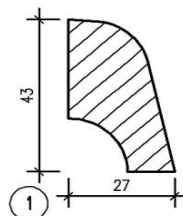

## Massivholz-Sockelleisten

Profil	Maße mm	pure geölt / lackiert							weiß Lack €	Streichf. roh €	roh €
		Eiche	Buche	Kiefer	Lärche	Ahorn	Fichte	Meranti			
		€	€	€	€	€	€	€			
 Fußleiste 10 abgerundet R5	20 x 100	x	x	~~~	~~~	~~~	~~~	~~~	x	x	x
	20 x 80	x	x	~~~	~~~	~~~	~~~	~~~	x	x	x
	20 x 60	x	x	~~~	x	x	~~~	x	x	x	x
	16 x 40	x	~~~	~~~	~~~	~~~	~~~	~~~	x	~~~	x
	13 x 80	x	x	~~~	~~~	~~~	~~~	~~~	x	x	x
	13 x 60	x	x	x	~~~	x	~~~	x	x	x	x
	10 x 30	x	~~~	~~~	~~~	~~~	~~~	~~~	x	~~~	x
 Fußleiste 20 scharfkantig 1mm	20 x 50	x	~~~	~~~	~~~	~~~	~~~	~~~	x	~~~	x
	16 x 60	x	~~~	~~~	~~~	~~~	~~~	~~~	x	~~~	x
	16 x 40	x	~~~	~~~	~~~	~~~	~~~	~~~	x	~~~	x
 Berlinerprofil 30	20 x 100	x	~~~	~~~	~~~	~~~	~~~	~~~	x	x	x
	20 x 80	x	~~~	~~~	~~~	~~~	~~~	~~~	x	x	x
 Sockelleiste 40	29 x 60	x	x	x	~~~	x	x	~~~	~	x	x
 Sockelleiste 50	27 x 43	x	~~~	~~~	x	~~~	~~~	~~~	~	x	x
 Hohlkehlleisten	28 x 28	x	x	x	x	x	x	x	x	x	x
 Viertelstab	14 x 14	x	x	x	x	x	~~~	x	x	x	x
 Heizrohrabdeck- leiste	Typ F 40 x 100	~~~	~~~	~~~	~~~	~~~	x	~~~	~~~	~~~	~~~
	30 x 80	x	x	~~~	~~~	~~~	x	~~~	x	x	x
	Typ E 30 x 80	x	x	x	~~~	~~~	~~~	~~~	x	x	x

## Sockelleisten / Skizzen

Fußleiste 10 - abgerundet R=5mm

Fußleiste 20 - scharfkantig 1mm

Berlinerprofil 30

Sockelleiste 40

Sockelleiste 50

Hohlkehlleiste

Viertelstab