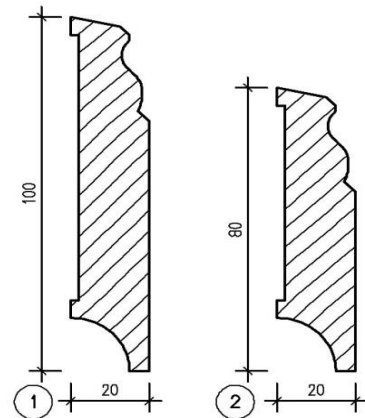

## Massivholz-Sockelleisten

Profil	Maße mm	pure geölt / lackiert							weiß Lack €	Streichf. roh €	roh €
		Eiche	Buche	Kiefer	Lärche	Ahorn	Fichte	Meranti			
		€	€	€	€	€	€	€			
 Fußleiste 10 abgerundet R5	20 x 100	x	x	~~~	~~~	~~~	~~~	~~~	x	x	x
	20 x 80	x	x	~~~	~~~	~~~	~~~	~~~	x	x	x
	20 x 60	x	x	~~~	x	x	~~~	x	x	x	x
	16 x 40	x	~~~	~~~	~~~	~~~	~~~	~~~	x	~~~	x
	13 x 80	x	x	~~~	~~~	~~~	~~~	~~~	x	x	x
	13 x 60	x	x	x	~~~	x	~~~	x	x	x	x
	10 x 30	x	~~~	~~~	~~~	~~~	~~~	~~~	x	~~~	x
 Fußleiste 20 scharfkantig 1mm	20 x 50	x	~~~	~~~	~~~	~~~	~~~	~~~	x	~~~	x
	16 x 60	x	~~~	~~~	~~~	~~~	~~~	~~~	x	~~~	x
	16 x 40	x	~~~	~~~	~~~	~~~	~~~	~~~	x	~~~	x
 Berlinerprofil 30	20 x 100	x	~~~	~~~	~~~	~~~	~~~	~~~	x	x	x
	20 x 80	x	~~~	~~~	~~~	~~~	~~~	~~~	x	x	x
 Sockelleiste 40	29 x 60	x	x	x	~~~	x	x	~~~	~	x	x
 Sockelleiste 50	27 x 43	x	~~~	~~~	x	~~~	~~~	~~~	~	x	x
 Hohlkehlleisten	28 x 28	x	x	x	x	x	x	x	x	x	x
 Viertelstab	14 x 14	x	x	x	x	x	~~~	x	x	x	x
 Heizrohrabdeck- leiste	Typ F 40 x 100	~~~	~~~	~~~	~~~	~~~	x	~~~	~~~	~~~	~~~
	30 x 80	x	x	~~~	~~~	~~~	x	~~~	x	x	x
	Typ E 30 x 80	x	x	x	~~~	~~~	~~~	~~~	x	x	x

## Sockelleisten / Skizzen

Fußleiste 10 - abgerundet R=5mm

Fußleiste 20 - scharfkantig 1mm

Berlinerprofil 30

Sockelleiste 40

Sockelleiste 50

Hohlkehlleiste

Viertelstab