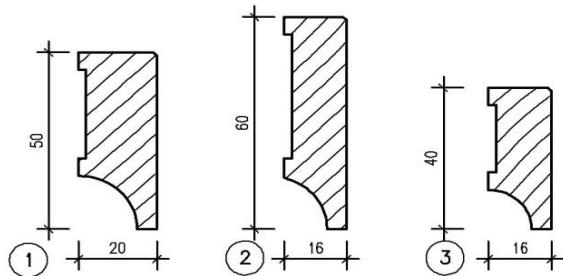

Fußleiste 20 - scharfkantig 1mm