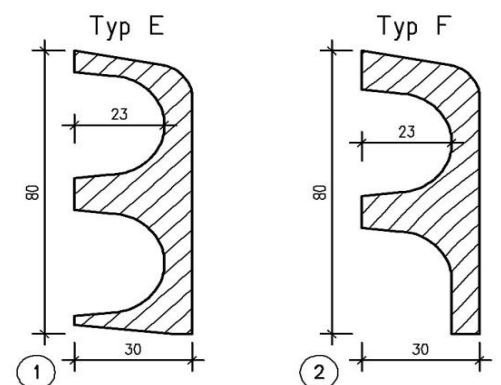

## Massivholz-Sockelleisten

Profil	Maße mm	pure geölt / lackiert							weiß Lack €	Streichf. roh €	roh €
		Eiche	Buche	Kiefer	Lärche	Ahorn	Fichte	Meranti			
		€	€	€	€	€	€	€			
 Fußleiste 10 abgerundet R5	20 x 100	x	x	~~~	~~~	~~~	~~~	~~~	x	x	x
	20 x 80	x	x	~~~	~~~	~~~	~~~	~~~	x	x	x
	20 x 60	x	x	~~~	x	x	~~~	x	x	x	x
	16 x 40	x	~~~	~~~	~~~	~~~	~~~	~~~	x	~~~	x
	13 x 80	x	x	~~~	~~~	~~~	~~~	~~~	x	x	x
	13 x 60	x	x	x	~~~	x	~~~	x	x	x	x
	10 x 30	x	~~~	~~~	~~~	~~~	~~~	~~~	x	~~~	x
 Fußleiste 20 scharfkantig 1mm	20 x 50	x	~~~	~~~	~~~	~~~	~~~	~~~	x	~~~	x
	16 x 60	x	~~~	~~~	~~~	~~~	~~~	~~~	x	~~~	x
	16 x 40	x	~~~	~~~	~~~	~~~	~~~	~~~	x	~~~	x
 Berlinerprofil 30	20 x 100	x	~~~	~~~	~~~	~~~	~~~	~~~	x	x	x
	20 x 80	x	~~~	~~~	~~~	~~~	~~~	~~~	x	x	x
 Sockelleiste 40	29 x 60	x	x	x	~~~	x	x	~~~	~	x	x
 Sockelleiste 50	27 x 43	x	~~~	~~~	x	~~~	~~~	~~~	~	x	x
 Hohlkehlleisten	28 x 28	x	x	x	x	x	x	x	x	x	x
 Viertelstab	14 x 14	x	x	x	x	x	~~~	x	x	x	x
 Heizrohrabdeck- leiste	Typ F 40 x 100	~~~	~~~	~~~	~~~	~~~	x	~~~	~~~	~~~	~~~
	30 x 80	x	x	~~~	~~~	~~~	x	~~~	x	x	x
	Typ E 30 x 80	x	x	x	~~~	~~~	~~~	~~~	x	x	x

## Sockelleisten / Skizzen

Fußleiste 10 - abgerundet R=5mm

Fußleiste 20 - scharfkantig 1mm

Berlinerprofil 30

Sockelleiste 40

Sockelleiste 50

Hohlkehlleiste

Viertelstab