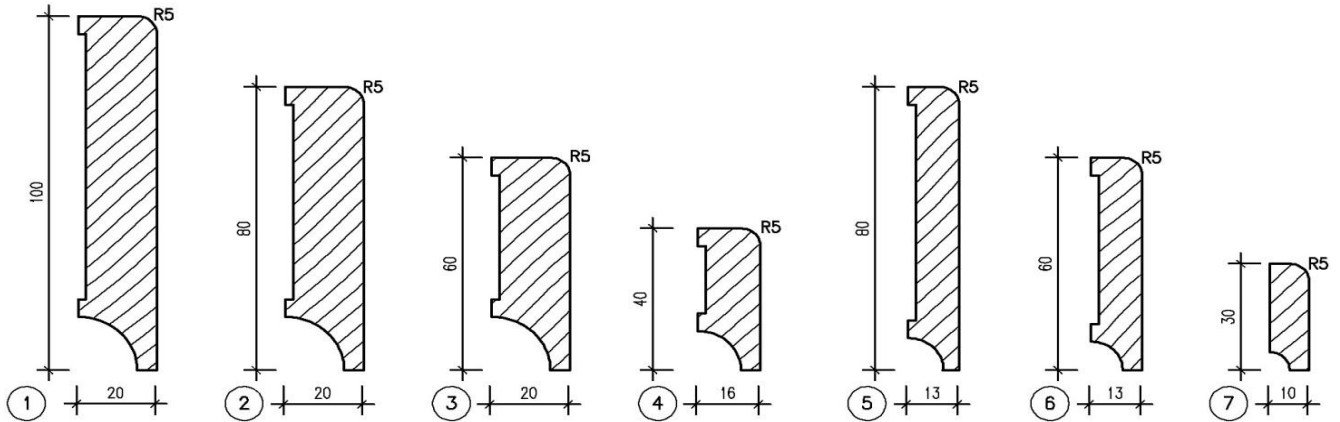

Sockelleisten / Skizzen

Fußleiste 10 - abgerundet R=5mm