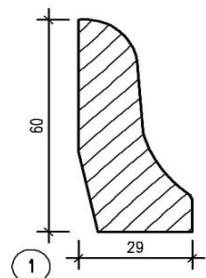

## Massivholz-Sockelleisten

Profil	Maße mm	pure geölt / lackiert							weiß Lack €	Streichf. roh €	roh €
		Eiche	Buche	Kiefer	Lärche	Ahorn	Fichte	Meranti			
		€	€	€	€	€	€	€			
 Fußleiste 10 abgerundet R5	20 x 100	x	x	~~~	~~~	~~~	~~~	~~~	x	x	x
	20 x 80	x	x	~~~	~~~	~~~	~~~	~~~	x	x	x
	20 x 60	x	x	~~~	x	x	~~~	x	x	x	x
	16 x 40	x	~~~	~~~	~~~	~~~	~~~	~~~	x	~~~	x
	13 x 80	x	x	~~~	~~~	~~~	~~~	~~~	x	x	x
	13 x 60	x	x	x	~~~	x	~~~	x	x	x	x
	10 x 30	x	~~~	~~~	~~~	~~~	~~~	~~~	x	~~~	x
 Fußleiste 20 scharfkantig 1mm	20 x 50	x	~~~	~~~	~~~	~~~	~~~	~~~	x	~~~	x
	16 x 60	x	~~~	~~~	~~~	~~~	~~~	~~~	x	~~~	x
	16 x 40	x	~~~	~~~	~~~	~~~	~~~	~~~	x	~~~	x
 Berlinerprofil 30	20 x 100	x	~~~	~~~	~~~	~~~	~~~	~~~	x	x	x
	20 x 80	x	~~~	~~~	~~~	~~~	~~~	~~~	x	x	x
 Sockelleiste 40	29 x 60	x	x	x	~~~	x	x	~~~	~	x	x
 Sockelleiste 50	27 x 43	x	~~~	~~~	x	~~~	~~~	~~~	~	x	x
 Hohlkehlleisten	28 x 28	x	x	x	x	x	x	x	x	x	x
 Viertelstab	14 x 14	x	x	x	x	x	~~~	x	x	x	x
 Heizrohrabdeck- leiste	Typ F 40 x 100	~~~	~~~	~~~	~~~	~~~	x	~~~	~~~	~~~	~~~
	30 x 80	x	x	~~~	~~~	~~~	x	~~~	x	x	x
	Typ E 30 x 80	x	x	x	~~~	~~~	~~~	~~~	x	x	x

## Sockelleisten / Skizzen

Fußleiste 10 - abgerundet R=5mm

Fußleiste 20 - scharfkantig 1mm

Berlinerprofil 30

Sockelleiste 40

Sockelleiste 50

Hohlkehlleiste

Viertelstab