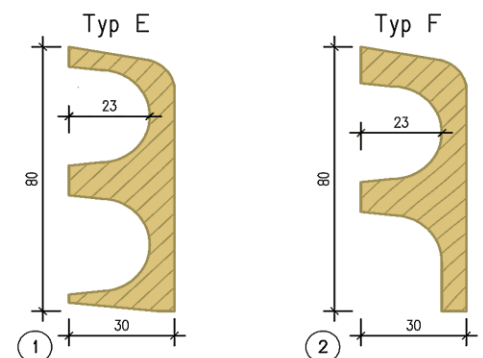

Heizrohrabdeckleiste 80