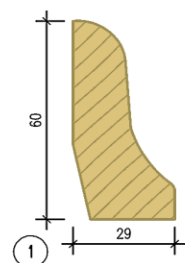

Geschäftszeiten: Mo - Fr 8:00 - 17:00 Uhr
Sa 8:30 - 12:00 Uhr

Massivholz-Sockelleisten

Profil	Maße mm	roh							natur geölt/ lackiert €	weiß Lack Kiefer €
		Eiche €	Buche €	Kiefer €	Lärche €	Ahorn €	Fichte €	Meranti €		
Fußleiste 10 abgerundet R5 	18 x 98	x	x	~~~	~~~	~~~	~~~	~~~	x	x
	18 x 78	x	x	~~~	~~~	~~~	~~~	~~~	x	x
	18 x 58	x	x	x	x	x	~~~	x	x	x
	13 x 58	x	x	x	x	x	~~~	x	x	x
	11 x 58	x	~~~	~~~	~~~	~~~	~~~	~~~	x	x
	10 x 30	x	~~~	~~~	~~~	~~~	~~~	~~~	x	~~~
	5 x 23	x	~~~	~~~	~~~	~~~	~~~	~~~	x	x
Fußleiste 20 scharfkantig 1mm 	20 x 50	x	~~~	~~~	~~~	~~~	~~~	~~~	x	~~~
	18 x 98	x	~~~	~~~	~~~	~~~	~~~	~~~	x	x
	16 x 78	x	~~~	~~~	~~~	~~~	~~~	~~~	x	x
	16 x 58	x	~~~	~~~	~~~	~~~	~~~	~~~	x	x
	16 x 38	x	~~~	~~~	~~~	~~~	~~~	~~~	x	x
	5 x 23	x	~~~	~~~	~~~	~~~	~~~	~~~	x	x
Berlinerprofil 30 	bis									
	18 x 198	x	~~~	~~~	~~~	~~~	~~~	~~~	x	x
		x	~~~	~~~	~~~	~~~	~~~	~~~	x	x
	18 x 118	x	~~~	~~~	~~~	~~~	~~~	~~~	x	x
	18 x 98	x	~~~	~~~	~~~	~~~	~~~	~~~	x	x
18 x 78	x	~~~	~~~	~~~	~~~	~~~	~~~	x	x	
Sockelleiste 40 	29 x 60	x	x	x	~~~	x	x	~~~	x	~~~
Sockelleiste 50 	27 x 43	x	~~~	~~~	x	~~~	~~~	~~~	x	~~~
Hohlkehlleisten 	28 x 28	x	x	x	x	x	x	Meranti Cedar Oregon x	x	x
Viertelstab 	14 x 14	x	x	x	x	x	~~~	x	x	x
Heizrohrabdeck- leiste 	Typ F 40 x 100	~~~	~~~	~~~	~~~	~~~	x	~~~	~~~	~~~
	30 x 80	x	x	~~~	~~~	~~~	x	~~~	x	x
	Typ E 30 x 80	x	x	x	~~~	~~~	~~~	~~~	x	x

Sonderprofile, Sonderabmessungen, andere Holzarten und Sonderfarbtöne auf Anfrage.

Sockelleisten / Skizzen

Fußleiste 10 - abgerundet R=5mm

Fußleiste 20 - scharfkantig 1mm

Berlinerprofil 30

Sockelleiste 40

Sockelleiste 50