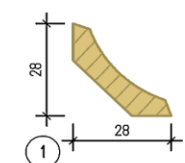

Geschäftszeiten: Mo - Fr 8:00 - 17:00 Uhr
Sa 8:30 - 12:00 Uhr

Massivholz-Sockelleisten

Profil	Maße mm	roh							natur geölt/ lackiert €	weiß Lack Kiefer €
		Eiche €	Buche €	Kiefer €	Lärche €	Ahorn €	Fichte €	Meranti €		
Fußleiste 10 abgerundet R5 	18 x 98	x	x	~~~	~~~	~~~	~~~	~~~	x	x
	18 x 78	x	x	~~~	~~~	~~~	~~~	~~~	x	x
	18 x 58	x	x	x	x	x	~~~	x	x	x
	13 x 58	x	x	x	x	x	~~~	x	x	x
	11 x 58	x	~~~	~~~	~~~	~~~	~~~	~~~	x	x
	10 x 30	x	~~~	~~~	~~~	~~~	~~~	~~~	x	~~~
	5 x 23	x	~~~	~~~	~~~	~~~	~~~	~~~	x	x
Fußleiste 20 scharfkantig 1mm 	20 x 50	x	~~~	~~~	~~~	~~~	~~~	~~~	x	~~~
	18 x 98	x	~~~	~~~	~~~	~~~	~~~	~~~	x	x
	16 x 78	x	~~~	~~~	~~~	~~~	~~~	~~~	x	x
	16 x 58	x	~~~	~~~	~~~	~~~	~~~	~~~	x	x
	16 x 38	x	~~~	~~~	~~~	~~~	~~~	~~~	x	x
	5 x 23	x	~~~	~~~	~~~	~~~	~~~	~~~	x	x
Berlinerprofil 30 	bis									
	18 x 198	x	~~~	~~~	~~~	~~~	~~~	~~~	x	x
		x	~~~	~~~	~~~	~~~	~~~	~~~	x	x
	18 x 118	x	~~~	~~~	~~~	~~~	~~~	~~~	x	x
	18 x 98	x	~~~	~~~	~~~	~~~	~~~	~~~	x	x
18 x 78	x	~~~	~~~	~~~	~~~	~~~	~~~	x	x	
Sockelleiste 40 	29 x 60	x	x	x	~~~	x	x	~~~	x	~~~
Sockelleiste 50 	27 x 43	x	~~~	~~~	x	~~~	~~~	~~~	x	~~~
Hohlkehlleisten 	28 x 28	x	x	x	x	x	x	Meranti Cedar Oregon x	x	x
Viertelstab 	14 x 14	x	x	x	x	x	~~~	x	x	x
Heizrohrabdeck- leiste 	Typ F 40 x 100	~~~	~~~	~~~	~~~	~~~	x	~~~	~~~	~~~
	30 x 80	x	x	~~~	~~~	~~~	x	~~~	x	x
	Typ E 30 x 80	x	x	x	~~~	~~~	~~~	~~~	x	x

Sonderprofile, Sonderabmessungen, andere Holzarten und Sonderfarbtöne auf Anfrage.

Sockelleisten / Skizzen

Fußleiste 10 - abgerundet R=5mm

Fußleiste 20 - scharfkantig 1mm

Berlinerprofil 30

Sockelleiste 40

Sockelleiste 50