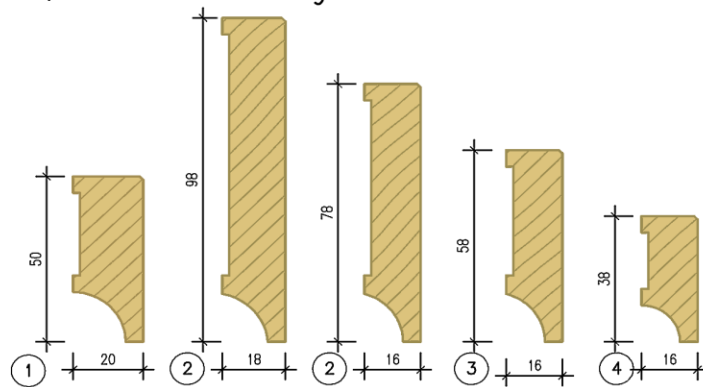

Fußleiste 20 - scharfkantig 1mm