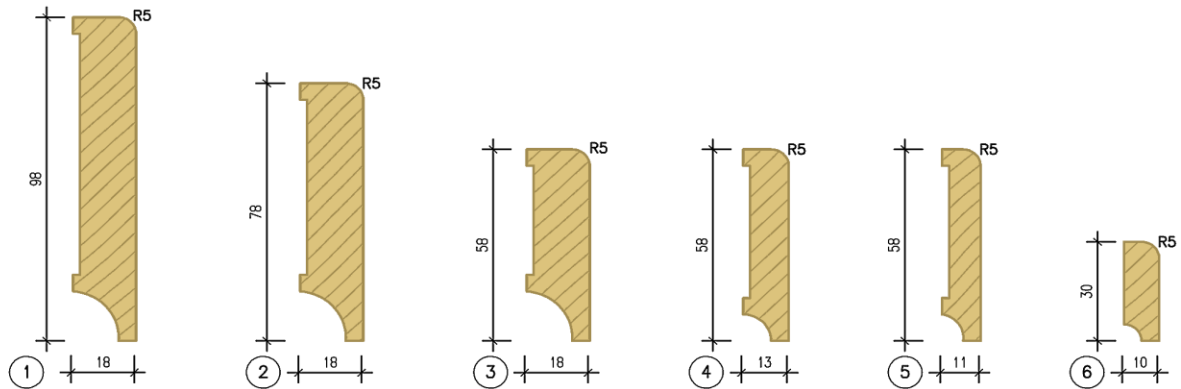

Geschäftszeiten: Mo - Fr 8:00 - 17:00 Uhr
Sa 8:30 - 12:00 Uhr

Massivholz-Sockelleisten

Profil	Maße mm	roh							natur geölt/ lackiert €	weiß Lack Kiefer €
		Eiche €	Buche €	Kiefer €	Lärche €	Ahorn €	Fichte €	Meranti €		
Fußleiste 10 abgerundet R5 	18 x 98	x	x	~~~	~~~	~~~	~~~	~~~	x	x
	18 x 78	x	x	~~~	~~~	~~~	~~~	~~~	x	x
	18 x 58	x	x	x	x	x	~~~	x	x	x
	13 x 58	x	x	x	x	x	~~~	x	x	x
	11 x 58	x	~~~	~~~	~~~	~~~	~~~	~~~	x	x
	10 x 30	x	~~~	~~~	~~~	~~~	~~~	~~~	x	~~~
	5 x 23	x	~~~	~~~	~~~	~~~	~~~	~~~	x	x
Fußleiste 20 scharfkantig 1mm 	20 x 50	x	~~~	~~~	~~~	~~~	~~~	~~~	x	~~~
	18 x 98	x	~~~	~~~	~~~	~~~	~~~	~~~	x	x
	16 x 78	x	~~~	~~~	~~~	~~~	~~~	~~~	x	x
	16 x 58	x	~~~	~~~	~~~	~~~	~~~	~~~	x	x
	16 x 38	x	~~~	~~~	~~~	~~~	~~~	~~~	x	x
	5 x 23	x	~~~	~~~	~~~	~~~	~~~	~~~	x	x
Berlinerprofil 30 	bis									
	18 x 198	x	~~~	~~~	~~~	~~~	~~~	~~~	x	x
		x	~~~	~~~	~~~	~~~	~~~	~~~	x	x
	18 x 118	x	~~~	~~~	~~~	~~~	~~~	~~~	x	x
	18 x 98	x	~~~	~~~	~~~	~~~	~~~	~~~	x	x
18 x 78	x	~~~	~~~	~~~	~~~	~~~	~~~	x	x	
Sockelleiste 40 	29 x 60	x	x	x	~~~	x	x	~~~	x	~~~
Sockelleiste 50 	27 x 43	x	~~~	~~~	x	~~~	~~~	~~~	x	~~~
Hohlkehlleisten 	28 x 28	x	x	x	x	x	x	Meranti Cedar Oregon x	x	x
Viertelstab 	14 x 14	x	x	x	x	x	~~~	x	x	x
Heizrohrabdeck- leiste 	Typ F 40 x 100	~~~	~~~	~~~	~~~	~~~	x	~~~	~~~	~~~
	30 x 80	x	x	~~~	~~~	~~~	x	~~~	x	x
	Typ E 30 x 80	x	x	x	~~~	~~~	~~~	~~~	x	x

Sonderprofile, Sonderabmessungen, andere Holzarten und Sonderfarbtöne auf Anfrage.

Sockelleisten / Skizzen

Fußleiste 10 - abgerundet R=5mm

Fußleiste 20 - scharfkantig 1mm

Berlinerprofil 30

Sockelleiste 40

Sockelleiste 50