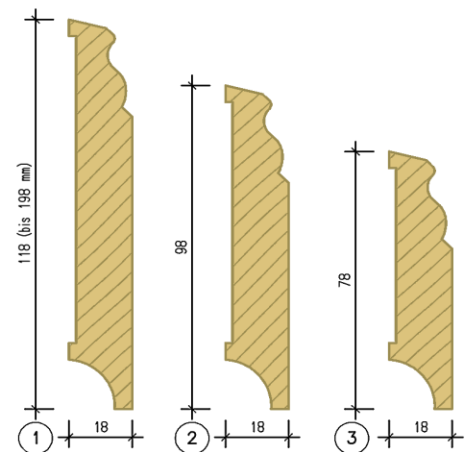

Geschäftszeiten: Mo - Fr 8:00 - 17:00 Uhr
Sa 8:30 - 12:00 Uhr

Massivholz-Sockelleisten

Profil	Maße mm	roh							natur geölt/ lackiert €	weiß Lack Kiefer €
		Eiche €	Buche €	Kiefer €	Lärche €	Ahorn €	Fichte €	Meranti €		
Fußleiste 10 abgerundet R5 	18 x 98	x	x	~~~	~~~	~~~	~~~	~~~	x	x
	18 x 78	x	x	~~~	~~~	~~~	~~~	~~~	x	x
	18 x 58	x	x	x	x	x	~~~	x	x	x
	13 x 58	x	x	x	x	x	~~~	x	x	x
	11 x 58	x	~~~	~~~	~~~	~~~	~~~	~~~	x	x
	10 x 30	x	~~~	~~~	~~~	~~~	~~~	~~~	x	~~~
	5 x 23	x	~~~	~~~	~~~	~~~	~~~	~~~	x	x
Fußleiste 20 scharfkantig 1mm 	20 x 50	x	~~~	~~~	~~~	~~~	~~~	~~~	x	~~~
	18 x 98	x	~~~	~~~	~~~	~~~	~~~	~~~	x	x
	16 x 78	x	~~~	~~~	~~~	~~~	~~~	~~~	x	x
	16 x 58	x	~~~	~~~	~~~	~~~	~~~	~~~	x	x
	16 x 38	x	~~~	~~~	~~~	~~~	~~~	~~~	x	x
	5 x 23	x	~~~	~~~	~~~	~~~	~~~	~~~	x	x
Berlinerprofil 30 	bis									
	18 x 198	x	~~~	~~~	~~~	~~~	~~~	~~~	x	x
		x	~~~	~~~	~~~	~~~	~~~	~~~	x	x
	18 x 118	x	~~~	~~~	~~~	~~~	~~~	~~~	x	x
	18 x 98	x	~~~	~~~	~~~	~~~	~~~	~~~	x	x
18 x 78	x	~~~	~~~	~~~	~~~	~~~	~~~	x	x	
Sockelleiste 40 	29 x 60	x	x	x	~~~	x	x	~~~	x	~~~
Sockelleiste 50 	27 x 43	x	~~~	~~~	x	~~~	~~~	~~~	x	~~~
Hohlkehlleisten 	28 x 28	x	x	x	x	x	x	Meranti Cedar Oregon x	x	x
Viertelstab 	14 x 14	x	x	x	x	x	~~~	x	x	x
Heizrohrabdeck- leiste 	Typ F 40 x 100	~~~	~~~	~~~	~~~	~~~	x	~~~	~~~	~~~
	30 x 80	x	x	~~~	~~~	~~~	x	~~~	x	x
	Typ E 30 x 80	x	x	x	~~~	~~~	~~~	~~~	x	x

Sonderprofile, Sonderabmessungen, andere Holzarten und Sonderfarbtöne auf Anfrage.

Sockelleisten / Skizzen

Fußleiste 10 - abgerundet R=5mm

Fußleiste 20 - scharfkantig 1mm

Berlinerprofil 30

Sockelleiste 40

Sockelleiste 50