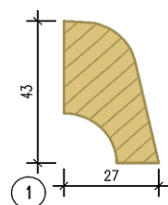

Geschäftszeiten: Mo - Fr 8:00 - 17:00 Uhr
Sa 8:30 - 12:00 Uhr

Massivholz-Sockelleisten

Profil	Maße mm	roh							natur geölt/ lackiert €	weiß Lack Kiefer €
		Eiche €	Buche €	Kiefer €	Lärche €	Ahorn €	Fichte €	Meranti €		
Fußleiste 10 abgerundet R5 	18 x 98	x	x	~~~	~~~	~~~	~~~	~~~	x	x
	18 x 78	x	x	~~~	~~~	~~~	~~~	~~~	x	x
	18 x 58	x	x	x	x	x	~~~	x	x	x
	13 x 58	x	x	x	x	x	~~~	x	x	x
	11 x 58	x	~~~	~~~	~~~	~~~	~~~	~~~	x	x
	10 x 30	x	~~~	~~~	~~~	~~~	~~~	~~~	x	~~~
	5 x 23	x	~~~	~~~	~~~	~~~	~~~	~~~	x	x
Fußleiste 20 scharfkantig 1mm 	20 x 50	x	~~~	~~~	~~~	~~~	~~~	~~~	x	~~~
	18 x 98	x	~~~	~~~	~~~	~~~	~~~	~~~	x	x
	16 x 78	x	~~~	~~~	~~~	~~~	~~~	~~~	x	x
	16 x 58	x	~~~	~~~	~~~	~~~	~~~	~~~	x	x
	16 x 38	x	~~~	~~~	~~~	~~~	~~~	~~~	x	x
	5 x 23	x	~~~	~~~	~~~	~~~	~~~	~~~	x	x
Berlinerprofil 30 	bis									
	18 x 198	x	~~~	~~~	~~~	~~~	~~~	~~~	x	x
		x	~~~	~~~	~~~	~~~	~~~	~~~	x	x
	18 x 118	x	~~~	~~~	~~~	~~~	~~~	~~~	x	x
	18 x 98	x	~~~	~~~	~~~	~~~	~~~	~~~	x	x
18 x 78	x	~~~	~~~	~~~	~~~	~~~	~~~	x	x	
Sockelleiste 40 	29 x 60	x	x	x	~~~	x	x	~~~	x	~~~
Sockelleiste 50 	27 x 43	x	~~~	~~~	x	~~~	~~~	~~~	x	~~~
Hohlkehlleisten 	28 x 28	x	x	x	x	x	x	Meranti Cedar Oregon x	x	x
Viertelstab 	14 x 14	x	x	x	x	x	~~~	x	x	x
Heizrohrabdeck- leiste 	Typ F 40 x 100	~~~	~~~	~~~	~~~	~~~	x	~~~	~~~	~~~
	30 x 80	x	x	~~~	~~~	~~~	x	~~~	x	x
	Typ E 30 x 80	x	x	x	~~~	~~~	~~~	~~~	x	x

Sonderprofile, Sonderabmessungen, andere Holzarten und Sonderfarbtöne auf Anfrage.

Sockelleisten / Skizzen

Fußleiste 10 - abgerundet R=5mm

Fußleiste 20 - scharfkantig 1mm

Berlinerprofil 30

Sockelleiste 40

Sockelleiste 50