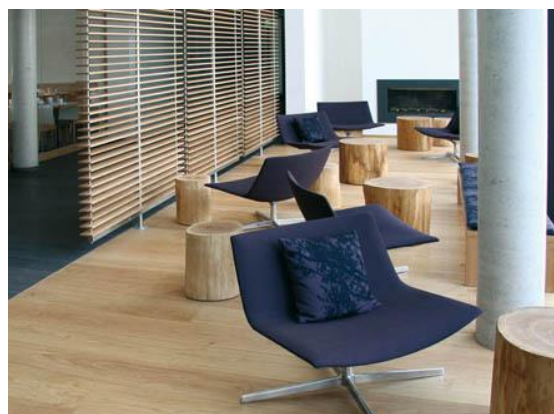

HOLZ - PIEPER

seit 1929

Hobelwerk - Holzhandel

Holz-Pieper GmbH · Horst 2 - 8 · 46499 Hamminkeln
Tel: 02852/2011 · Fax: 3562 · Internet: www.holz-pieper.de

Geschäftszeiten: Mo - Fr 8:00 - 17:00 Uhr
Sa 8:30 - 12:00 Uhr

Massivholzdielen europäische Eiche 20 x 180 mm

*4-seitig gefast, rundum Nut und Feder,
Holzfeuchte 9% (+/- 2%), sauber geschliffen,
auf +/- 0,5 m² kommissioniert.*

Abmessung Stärke x Breite x Länge Deckmaßberechnung	Sortierung	Oberfläche
20 x 180 x 500-2200 mm	markant	roh, geschliffen
20 x 180 x 500-2200 mm	markant	pure geölt
20 x 180 x 500-2200 mm	markant	5% white geölt white geölt superwhite geölt
20 x 180 x 500-2200 mm	markant	Standardfarben
20 x 180 x 500-2200 mm	markant	gebürstet + pure geölt
20 x 180 x 500-2200 mm	markant	gebürstet + 5 % white geölt gebürstet + white geölt gebürstet + superwhite geölt
20 x 180 x 500-2200 mm	markant	gebürstet + Standard- farben geölt
20 x 180 x 500-2200 mm	markant	gebürstet + gekälkt
20 x 180 x 500-2200 mm	markant	geräuchert + pure geölt
20 x 180 x 500-2200 mm	markant	geräuchert + 5 % white geölt geräuchert + white geölt geräuchert + superwhite geölt
20 x 180 x 500-2200 mm	markant	geräuchert + Standard- farben geölt
20 x 180 x 500-2200 mm	markant	lackiert (Klarlack)
20 x 180 x 500-2200 mm	markant	gebeizt und nach Vorgabe lackiert bzw. geölt
20 x 180 x 500-2200 mm	markant	Sonderoberflächen

Preise auf Anfrage

Standardfarben siehe Rubio Monocoat Farben unter www.rubiomonocoat.com/de

Weitere Oberflächen siehe Oberflächenbehandlungen